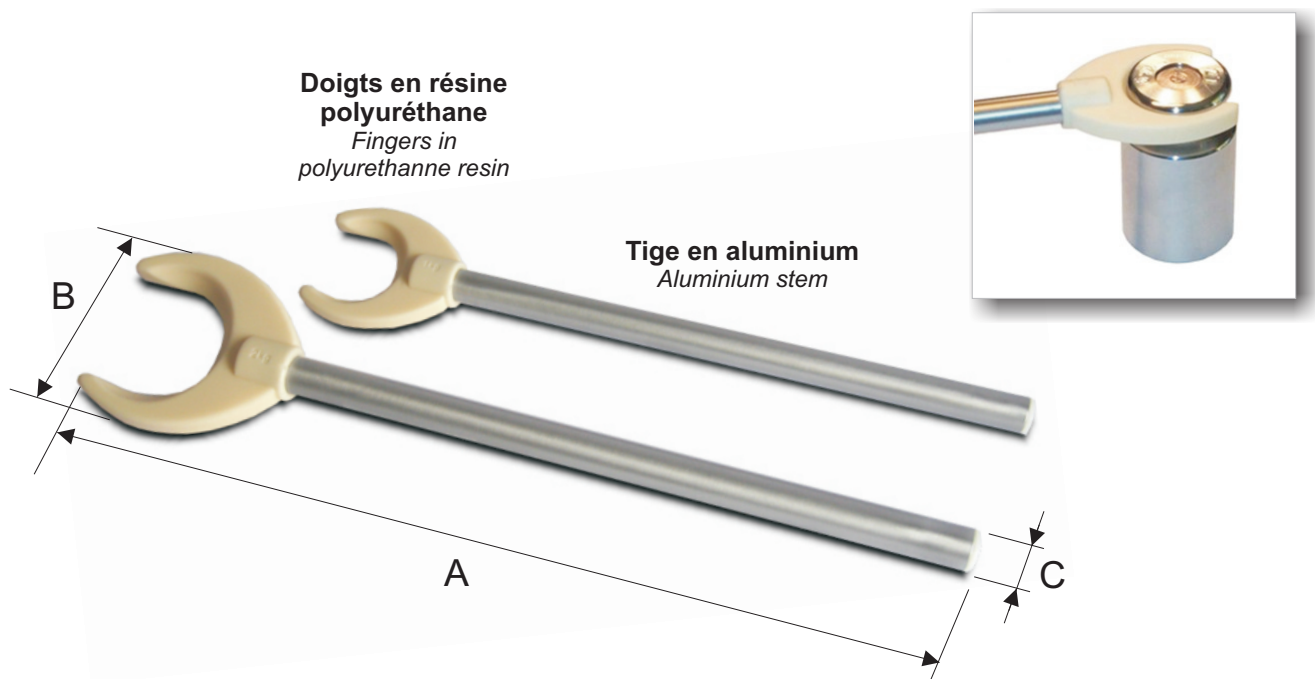

Utilisation - Use

Fourches destinées à assurer la manipulation des poids de 500 g à 2 kg

Ces fourches sont adaptées au modèle OIML cylindrique et permettent la manipulation des poids en toute sécurité.

Forks for the handling of weights of 500 g to 2 kg.

These forks are adapted to the cylindrical OIML model and permit the manipulation of the weights in all security.

Description - Description

Caractéristiques techniques - Technical specifications

Capacité Nominal value	Dimensions en mm Dimension in mm		
	500 g	1 kg	2 kg
Réf. Ref.	6930000	6950000	6940000
A	290	310	320
B	51	58	70
C	20	20	20
Poids Weight	65 g	72 g	80 g